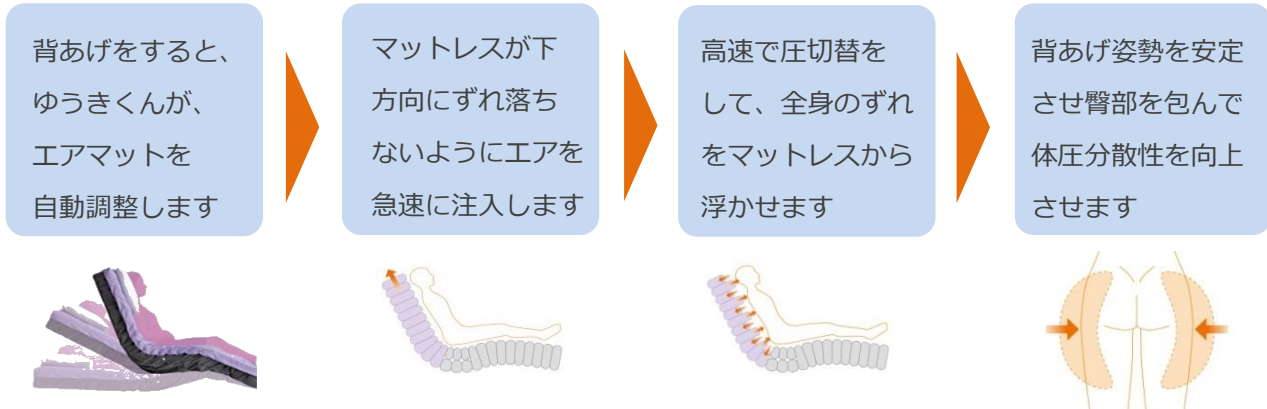

★業界初！ベッドとエアマットが一体化する「ベッドリンク」機能搭載

新規レンタル商材のご案内！

ふんわり寝心地がいい！

エアマットでもぐっすり眠っていただけるように、エアセルの上層に約1cmの薄いウレタンクッション敷き、エアセル特有の凹凸感を軽減します。

僕が分かりやすくご案内します！

フルカラー液晶の操作盤で「ゆうきくん」が説明してくれます。

月額レンタル価格

8,000円 お客様負担額 800円

ベッドリンクとは？・・・ 背上げ角度に応じてリアルタイムにエアの圧力を自動調整。

さらに、ずれの少ない背上げをフルオートで実現します。

～商品のご依頼ご相談は各カシダス営業所までお願い致します～